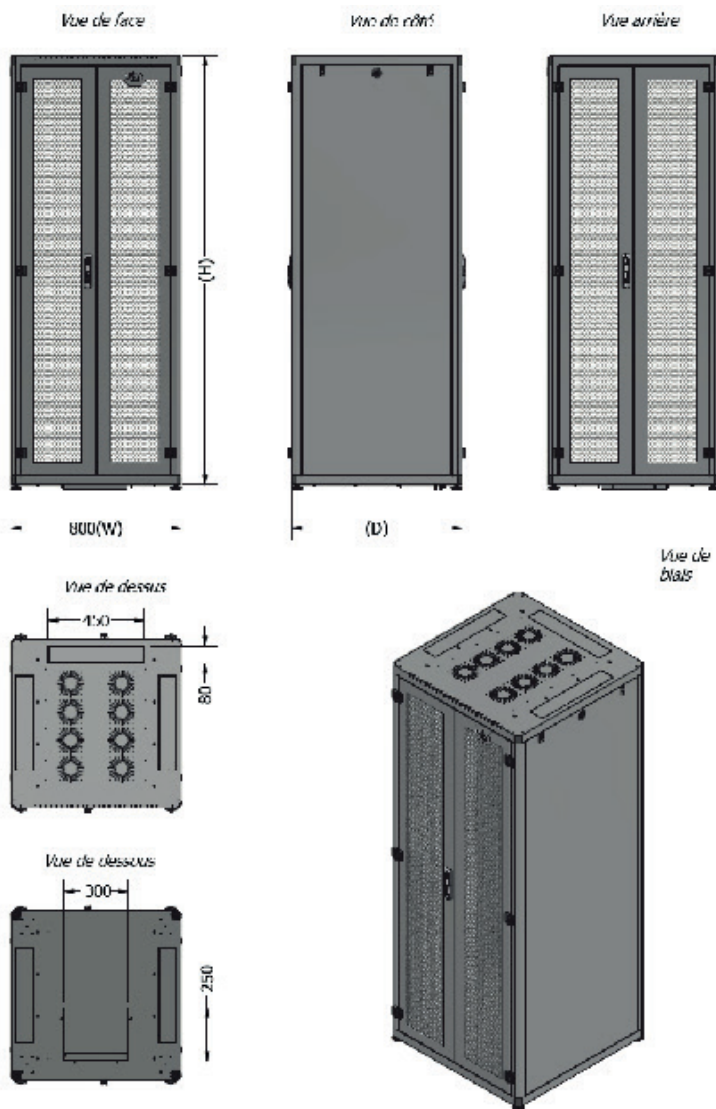

KRGXX8XEDF

Baie réseau «Grid» 19 pouces avec portes avant/arrière perforées type EDF

LA STRUCTURE

Version d'extension baie fermée