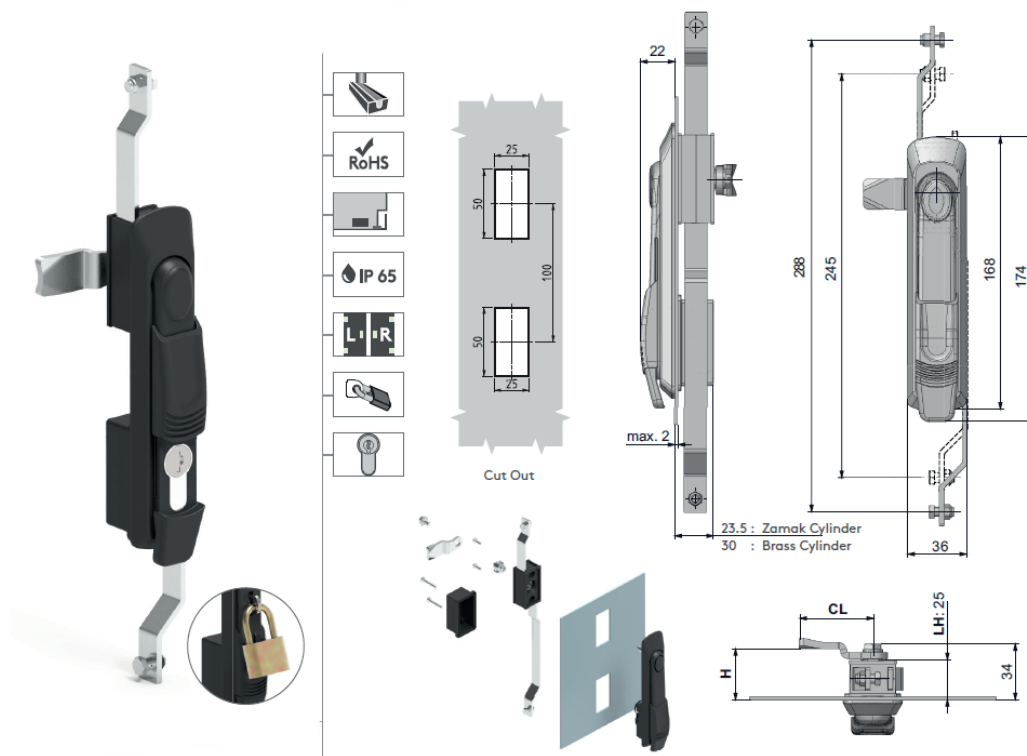

# KRGXX8XEDF

Baie réseau «Grid» 19 pouces avec portes avant/arrière perforées type EDF

## LA STRUCTURE

	DIMENSION			
DIMENSIONS	42U800x800	42U800x1000	47U800x800	47U800x1000
LARGEUR	800mm	800mm	800mm	800mm
PROFONDEUR	800mm	1000mm	800mm	1000mm
HAUTEUR	2017mm	2017mm	2195mm	2195mm

Les armoires peuvent être assemblées côte à côte à l'aide d'un kit de jonction.  
L'assemblage se fait via les carrés présents sur le profilé.

## LA STRUCTURE