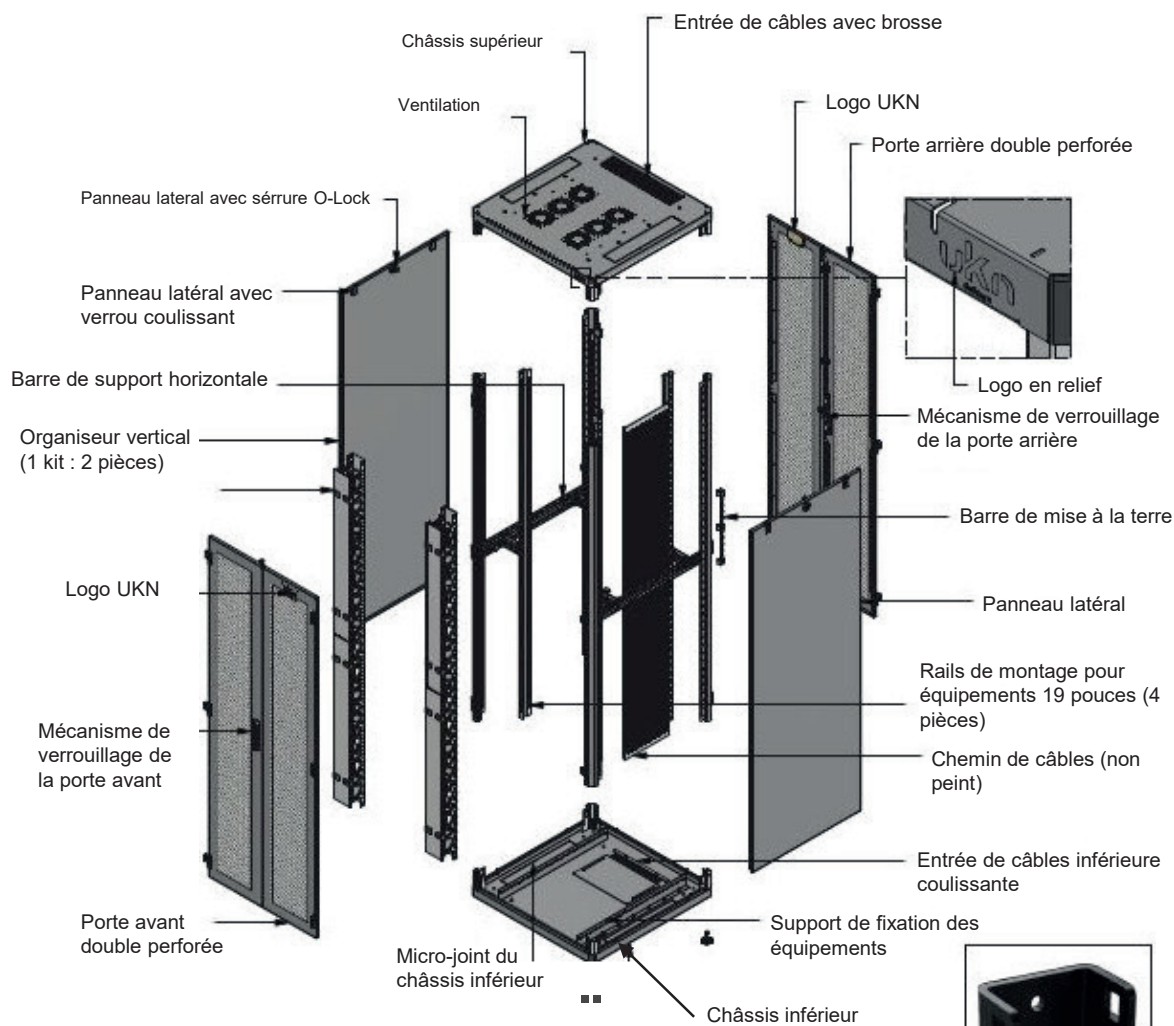

## LA STRUCTURE

Version d'extension baie fermée

Version d'extension baie ouverte

**Capacité de charge maximale :** 850 KG

**Matériaux :** Acier

**Type de surface :** Revêtement par poudre

**Couleur :** Noir Ral 9005

**Densité du matériau :** Acier de 1.2mm

**Nombre d'unités de rack (RU) :** 27/32/33U/ 42U/ 47U

**Espacement modulaire :** 19 pouces

**Indice IP :** IP20

**Ventilation % :** 80%

# KRGXX8XEDF

Baie réseau «Grid» 19 pouces avec portes avant/arrière perforées type EDF

## LA STRUCTURE

	DIMENSION			
DIMENSIONS	42U800x800	42U800x1000	47U800x800	47U800x1000
LARGEUR	800mm	800mm	800mm	800mm
PROFONDEUR	800mm	1000mm	800mm	1000mm
HAUTEUR	2017mm	2017mm	2195mm	2195mm

Les armoires peuvent être assemblées côte à côte à l'aide d'un kit de jonction.  
L'assemblage se fait via les carrés présents sur le profilé.