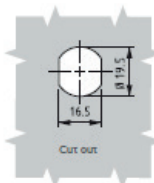

KRGXX8XEDF

Baie réseau «Grid» 19 pouces avec portes avant/arrière perforées type EDF

LA STRUCTURE

Cylindre Européen :

- EDF 1300
- EDF 1400
- EDF 900
- 610 R