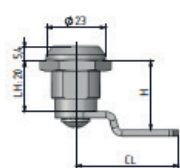

KRGXX8XEDF

Baie réseau «Grid» 19 pouces avec portes avant/arrière perforées type EDF

LA STRUCTURE

Cylindre Européen :

- EDF 1300
- EDF 1400
- EDF 900
- 610 R